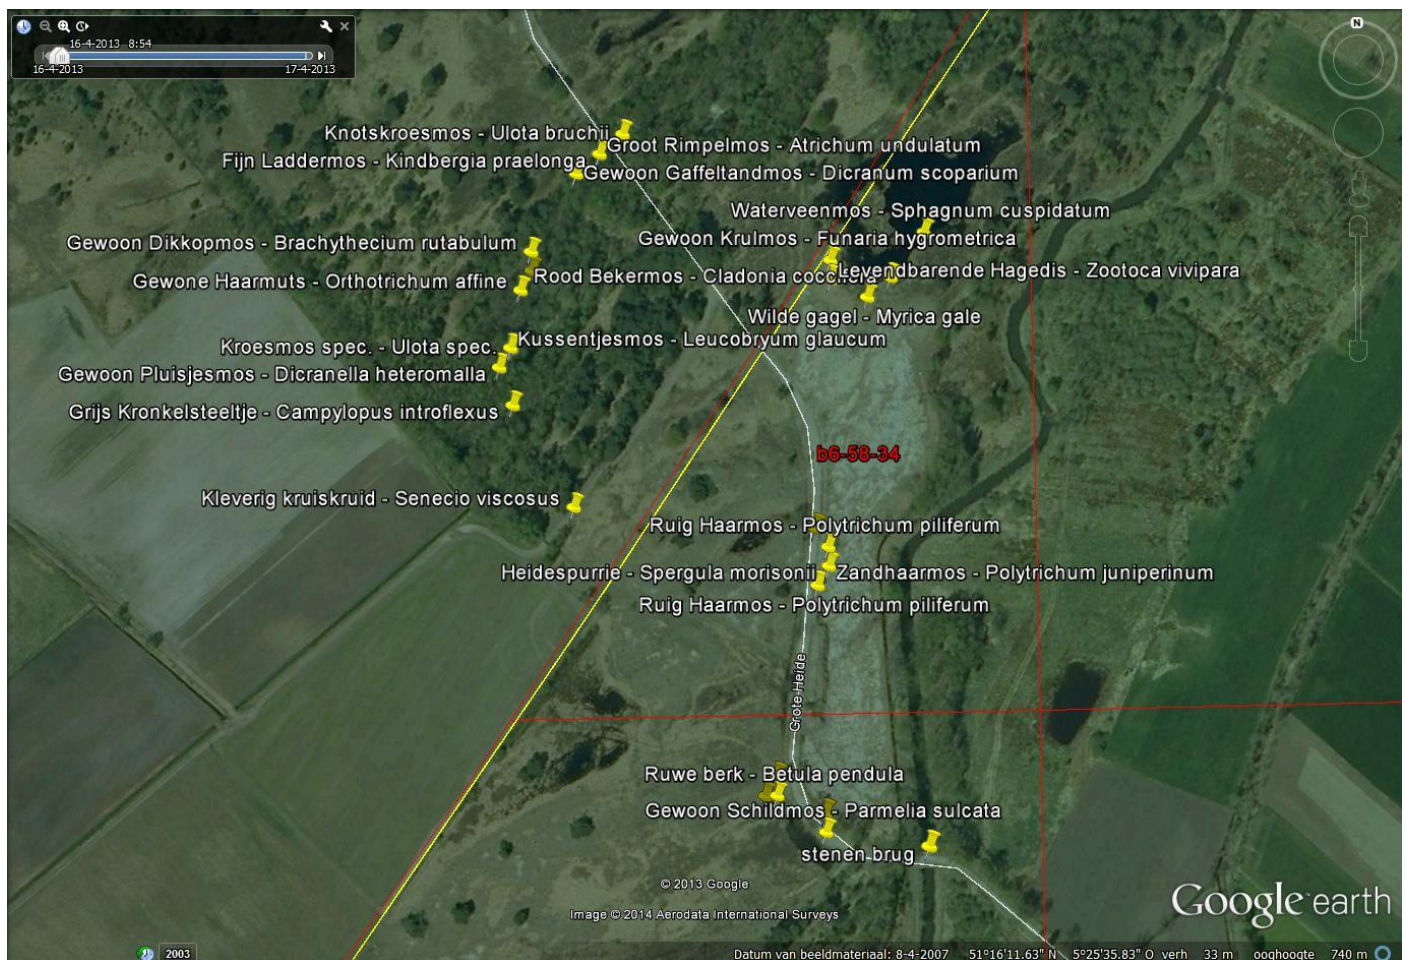

Werkgroep De Slobkousjes natuurpunt

SLOBKOUSNIEUWS 9 jrg4

Op dinsdag 11 maart trokken Jan, Luc, Ine en Nicole naar het noordelijk deel van het Hagenven.

We hadden het vooral gemunt op de nattere delen van het terrein. En ja er kwam weer wat leuks voor de loop.

Dankzij de moderne technologie kunnen we jullie nu ook de locatie van onze vondsten meegeven

Op woensdag 26 februari zaten Ine, Jan, Luc, Nicole en Jos rond de tafel in de milieuklas.

Luc had intussen met zijn huiswerk al wat correcties doorgegeven en het was nuttig enkele daarvan eens samen te bekijken.

Geniet verder nog van de mooie plaatjes en misschien tot dinsdag

Groeten Jan

Op dinsdag 18 maart trekken we naar Ellikom. We spreken af om 9:00 uur op de parking van de Hoogmolen (Hoogmolenweg Ellikom).